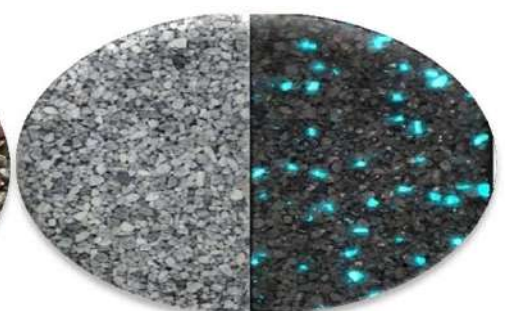

ARLEQUIN

MARON

MAÏS

DESERT

CRÈME

**GRIS NACRÉ**

**GRIS BLEUTÉ**

**GRIS OBSCURE**

**GRIS FONCÉ**

**NOIR**

**MIXTE**

**ORANGÉ**

**SAUMON**

**ROUGE INTENSE**

**ROUGE BRIQUE**

**ROSE**

**PIERRE**

**VERT**

**ROUGE AUTOMNE**

**LUMINESCENT**

Rendu couleurs non contractuel